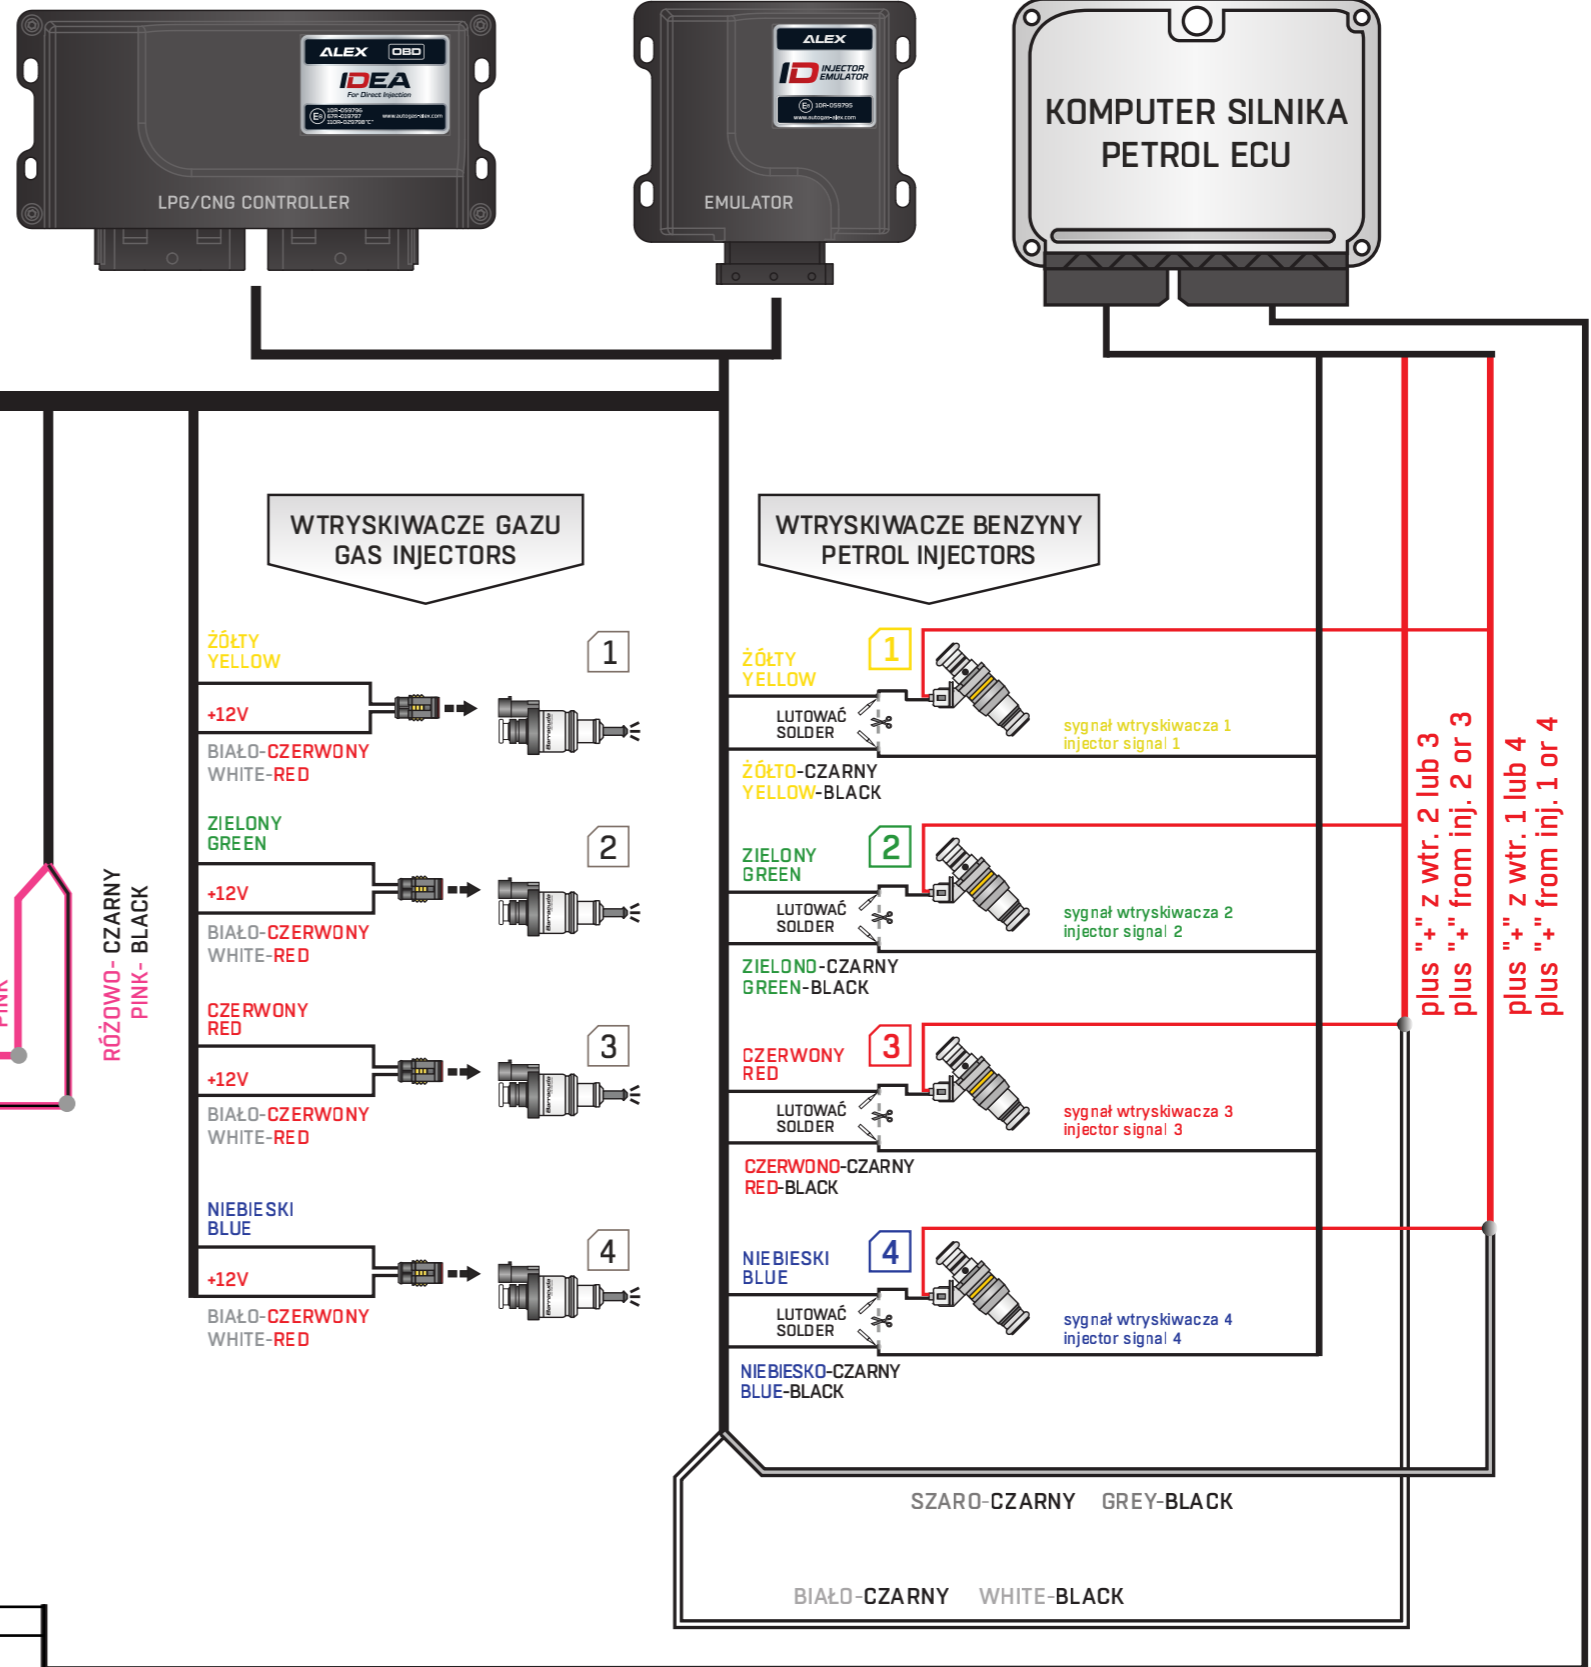

SCHEMAT PODŁĄCZENIA CYFROWEGO CZUJNIKA CIŚNIENIA DLA STEROWNIKA ALEX IDEA

DIGITAL CONNECTION SCHEME PRESSURE SENSOR FOR THE ALEX IDEA CONTROLLER

PL SCHEMAT PODŁĄCZENIA EMULATORA ALEX MIMIC DO INSTALACJI ALEX OPTIMA EXPERT

EN CONNECTION DIAGRAM OF THE ALEX MIMIC EMULATOR FOR THE ALEX OPTIMA EXPERT SYSTEM