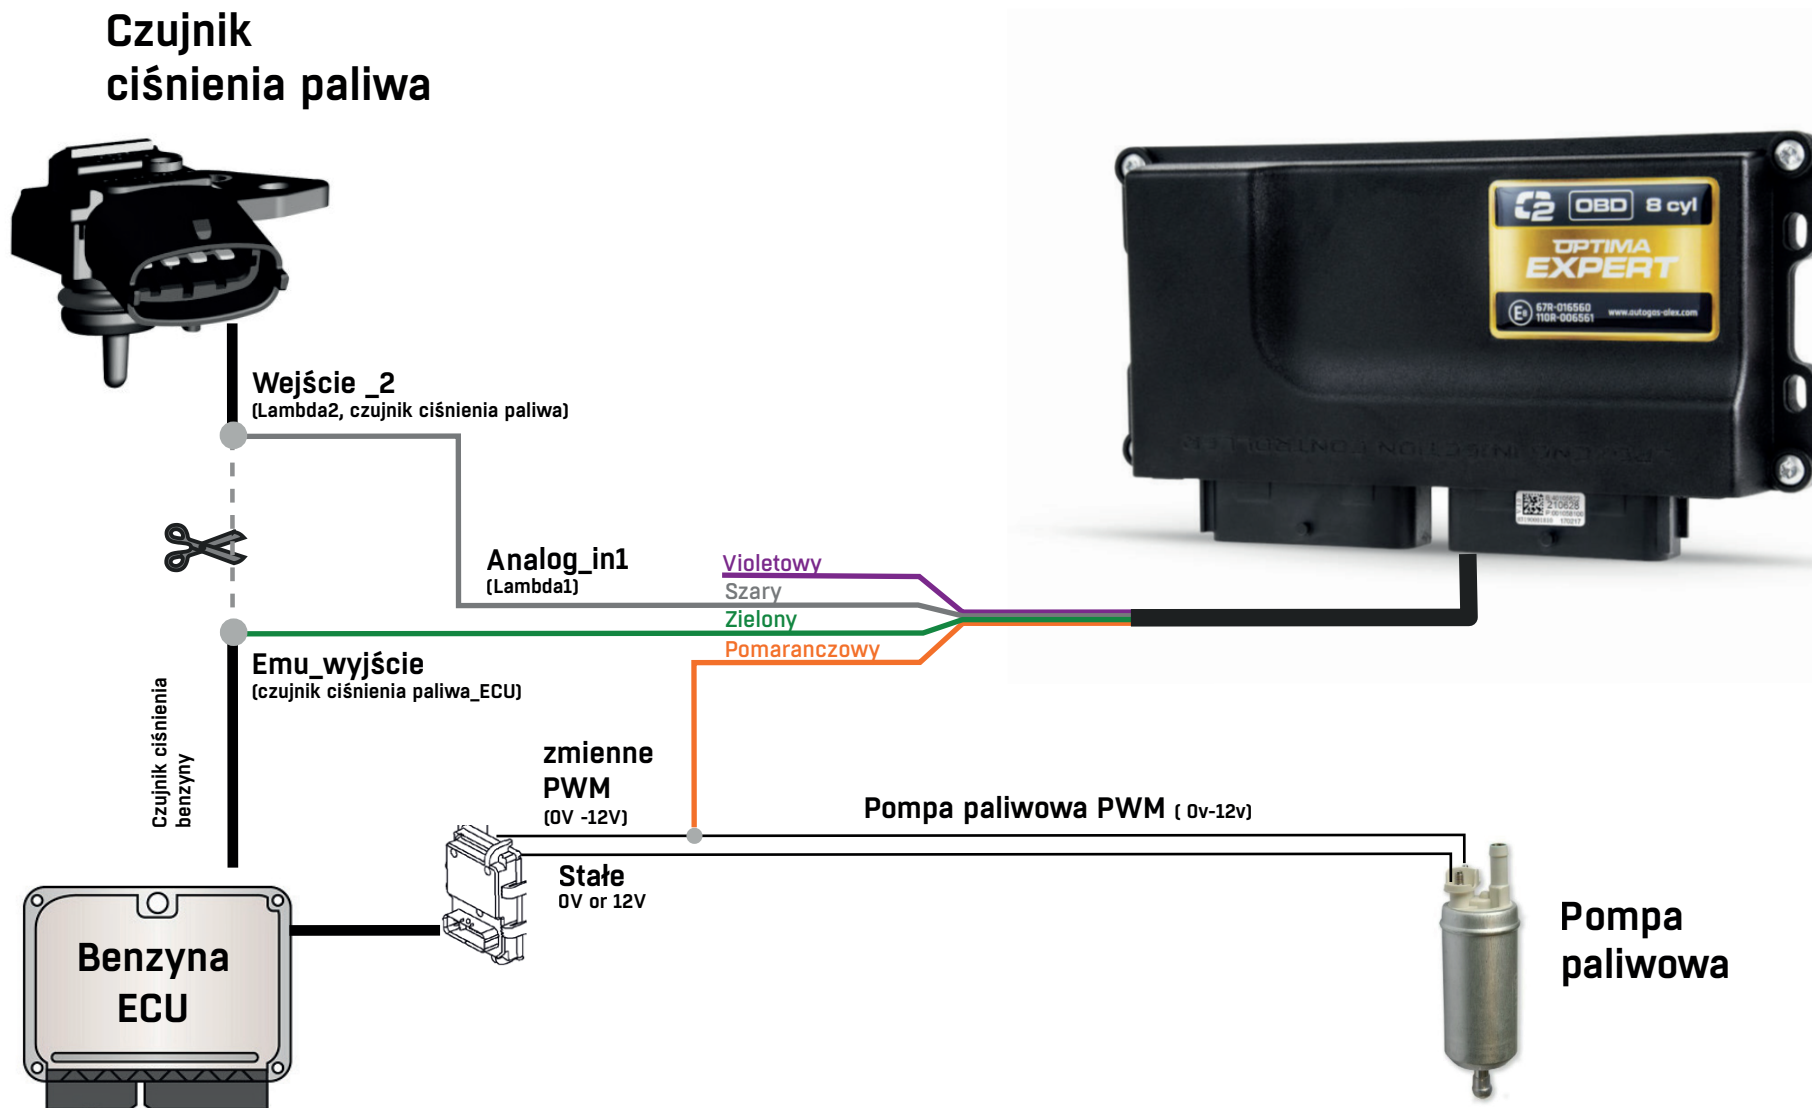

ALEX OPTIMA

MODERN LPG & CNG SYSTEMS

SCHEMATY PODŁĄCZEŃ

instalacji ALEX OPTIMA EXPERT

www.autogas-alex.com

1. Schemat podłączenia sterownika OPTIMA EXPERT
2. Schemat podłączenia instalacji OPTIMA EXPERT 8 wtryskiwaczy 4 cyl.
3. Schemat podłączenia czujnika ciśnienia benzyny w instalacji OPTIMA EXPERT
4. Schemat podłączenia MASTER / SLAVE

1. Schemat podłączenia sterownika OPTIMA EXPERT

3. Schemat podłączenia czujnika ciśnienia benzyny w instalacji OPTIMA EXPERT

4. Schemat podłączenia MASTER / SLAVE

OPTIMA EXPERT (MASTER)

OPTIMA EXPERT (SLAVE)