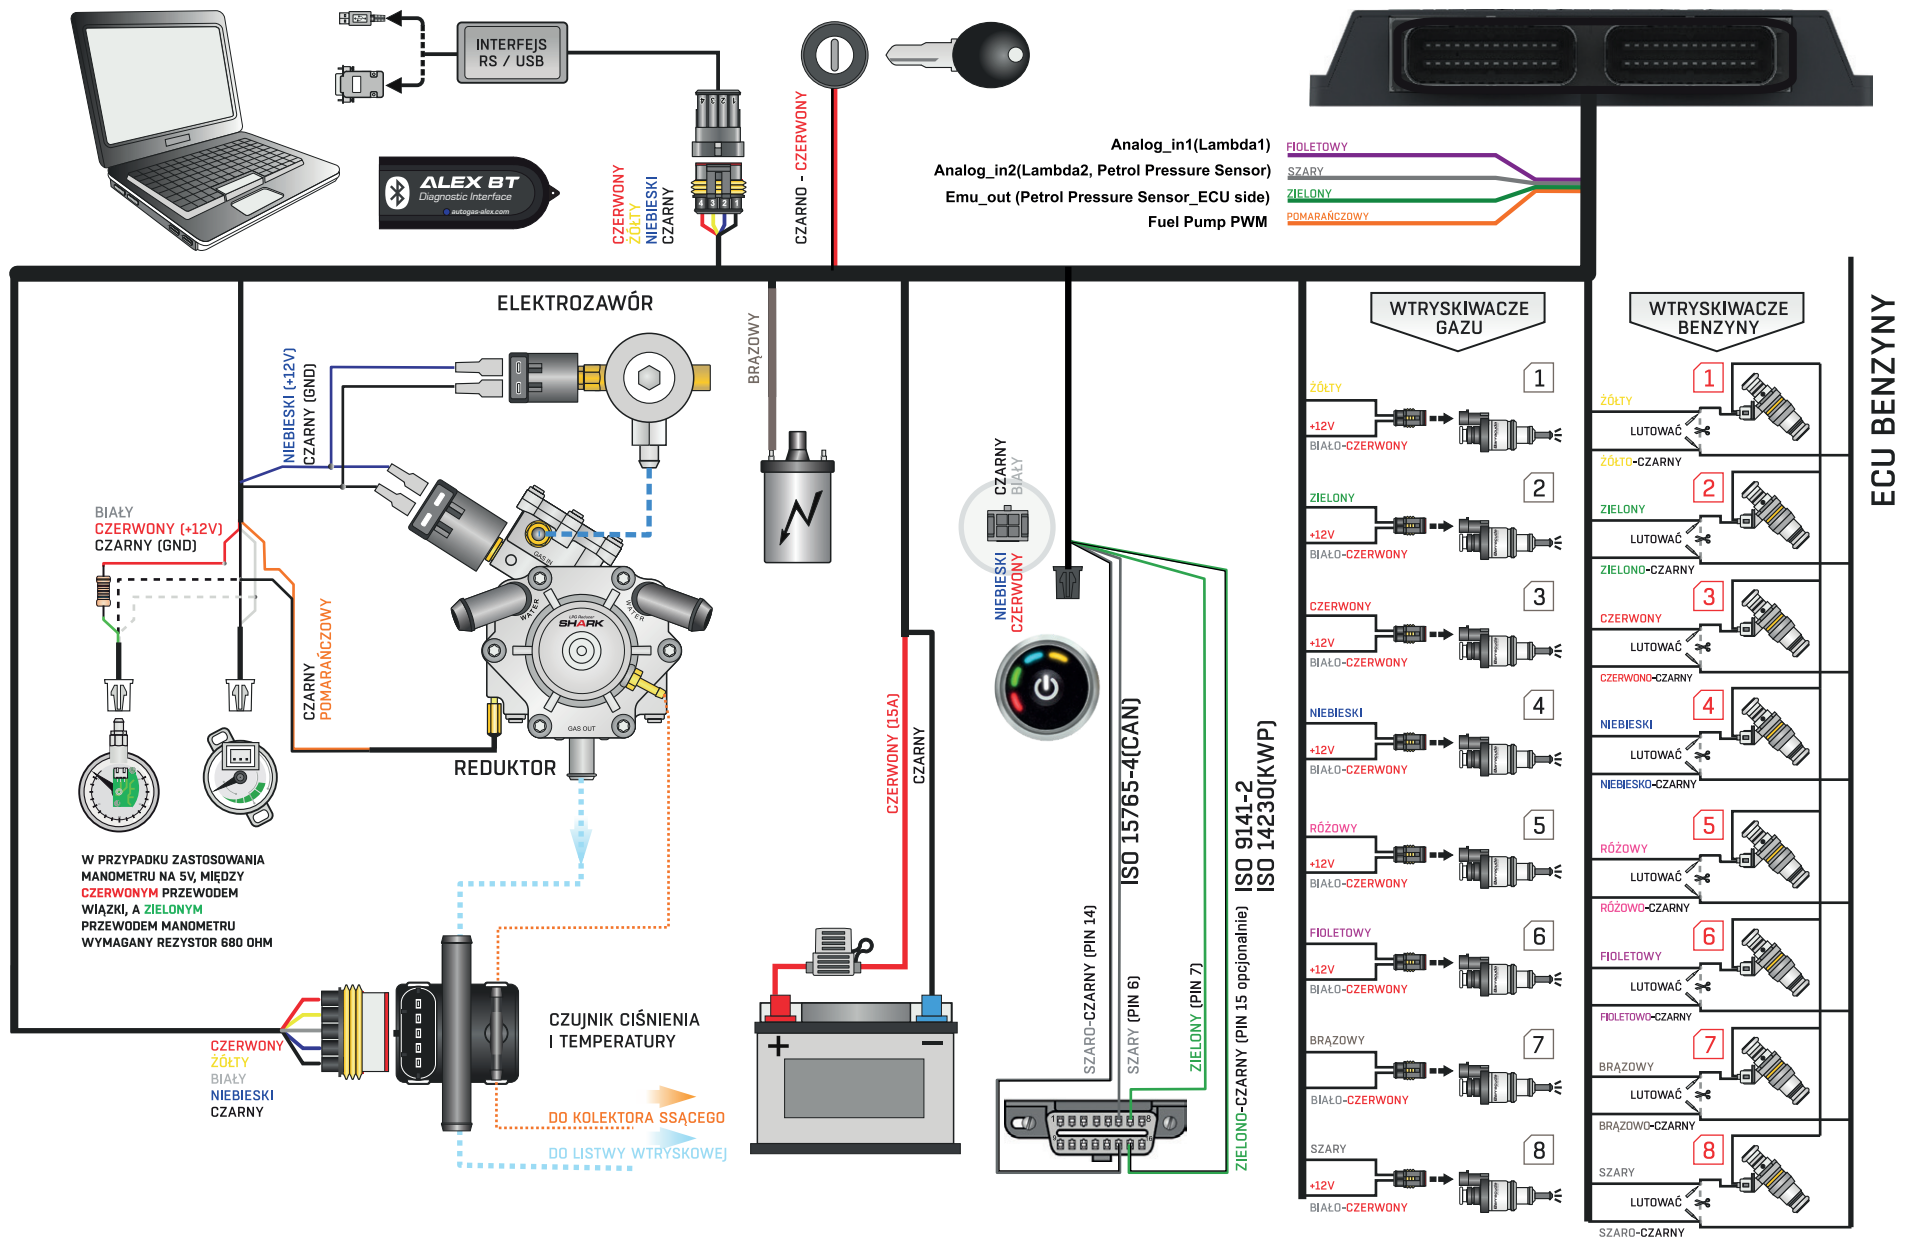

ALEX OPTIMA

MODERN LPG & CNG SYSTEMS

SCHEMATY PODŁĄCZEŃ

instalacji ALEX OPTIMA EXPERT

www.autogas-alex.com

1. Schemat podłączenia sterownika OPTIMA EXPERT
2. Schemat podłączenia instalacji OPTIMA EXPERT 8 wtryskiwaczy 4 cyl.
3. Schemat podłączenia czujnika ciśnienia benzyny w instalacji OPTIMA EXPERT
4. Schemat podłączenia MASTER / SLAVE

1. Schemat podłączenia sterownika OPTIMA EXPERT

3. Schemat podłączenia czujnika ciśnienia benzyny w instalacji OPTIMA EXPERT

4. Schemat podłączenia MASTER / SLAVE

OPTIMA EXPERT (MASTER)

OPTIMA EXPERT (SLAVE)