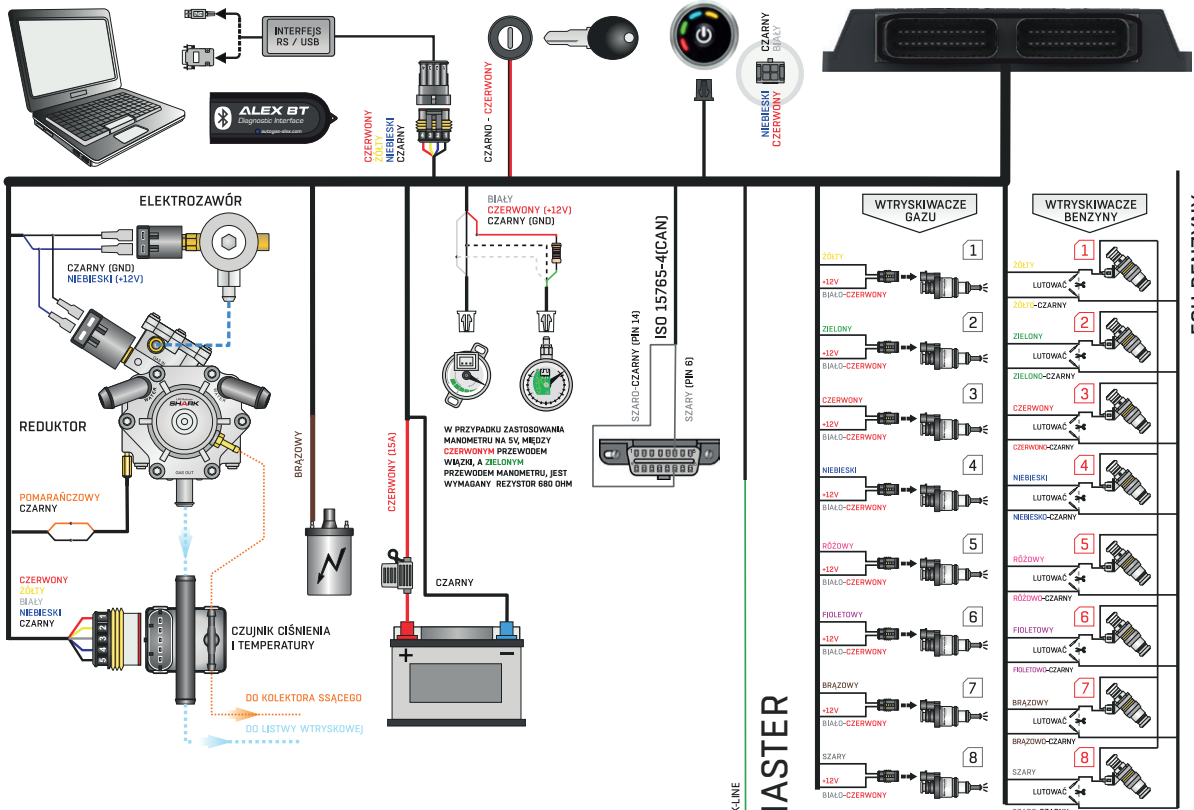

ALEX OPTIMA

MODERN LPG & CNG SYSTEMS

SCHEMATY PODŁĄCZEŃ

instalacji ALEX OPTIMA EXPERT

www.autogas-alex.com

1. Schemat podłączenia sterownika OPTIMA EXPERT
2. Schemat podłączenia instalacji OPTIMA EXPERT 8 wtryskiwaczy 4 cyl.
3. Schemat podłączenia czujnika ciśnienia benzyny w instalacji OPTIMA EXPERT
4. Schemat podłączenia MASTER / SLAVE

1. Schemat podłączenia sterownika OPTIMA EXPERT

3. Schemat podłączenia czujnika ciśnienia benzyny w instalacji OPTIMA EXPERT

4. Schemat podłączenia MASTER / SLAVE

OPTIMA EXPERT (MASTER)

OPTIMA EXPERT (SLAVE)