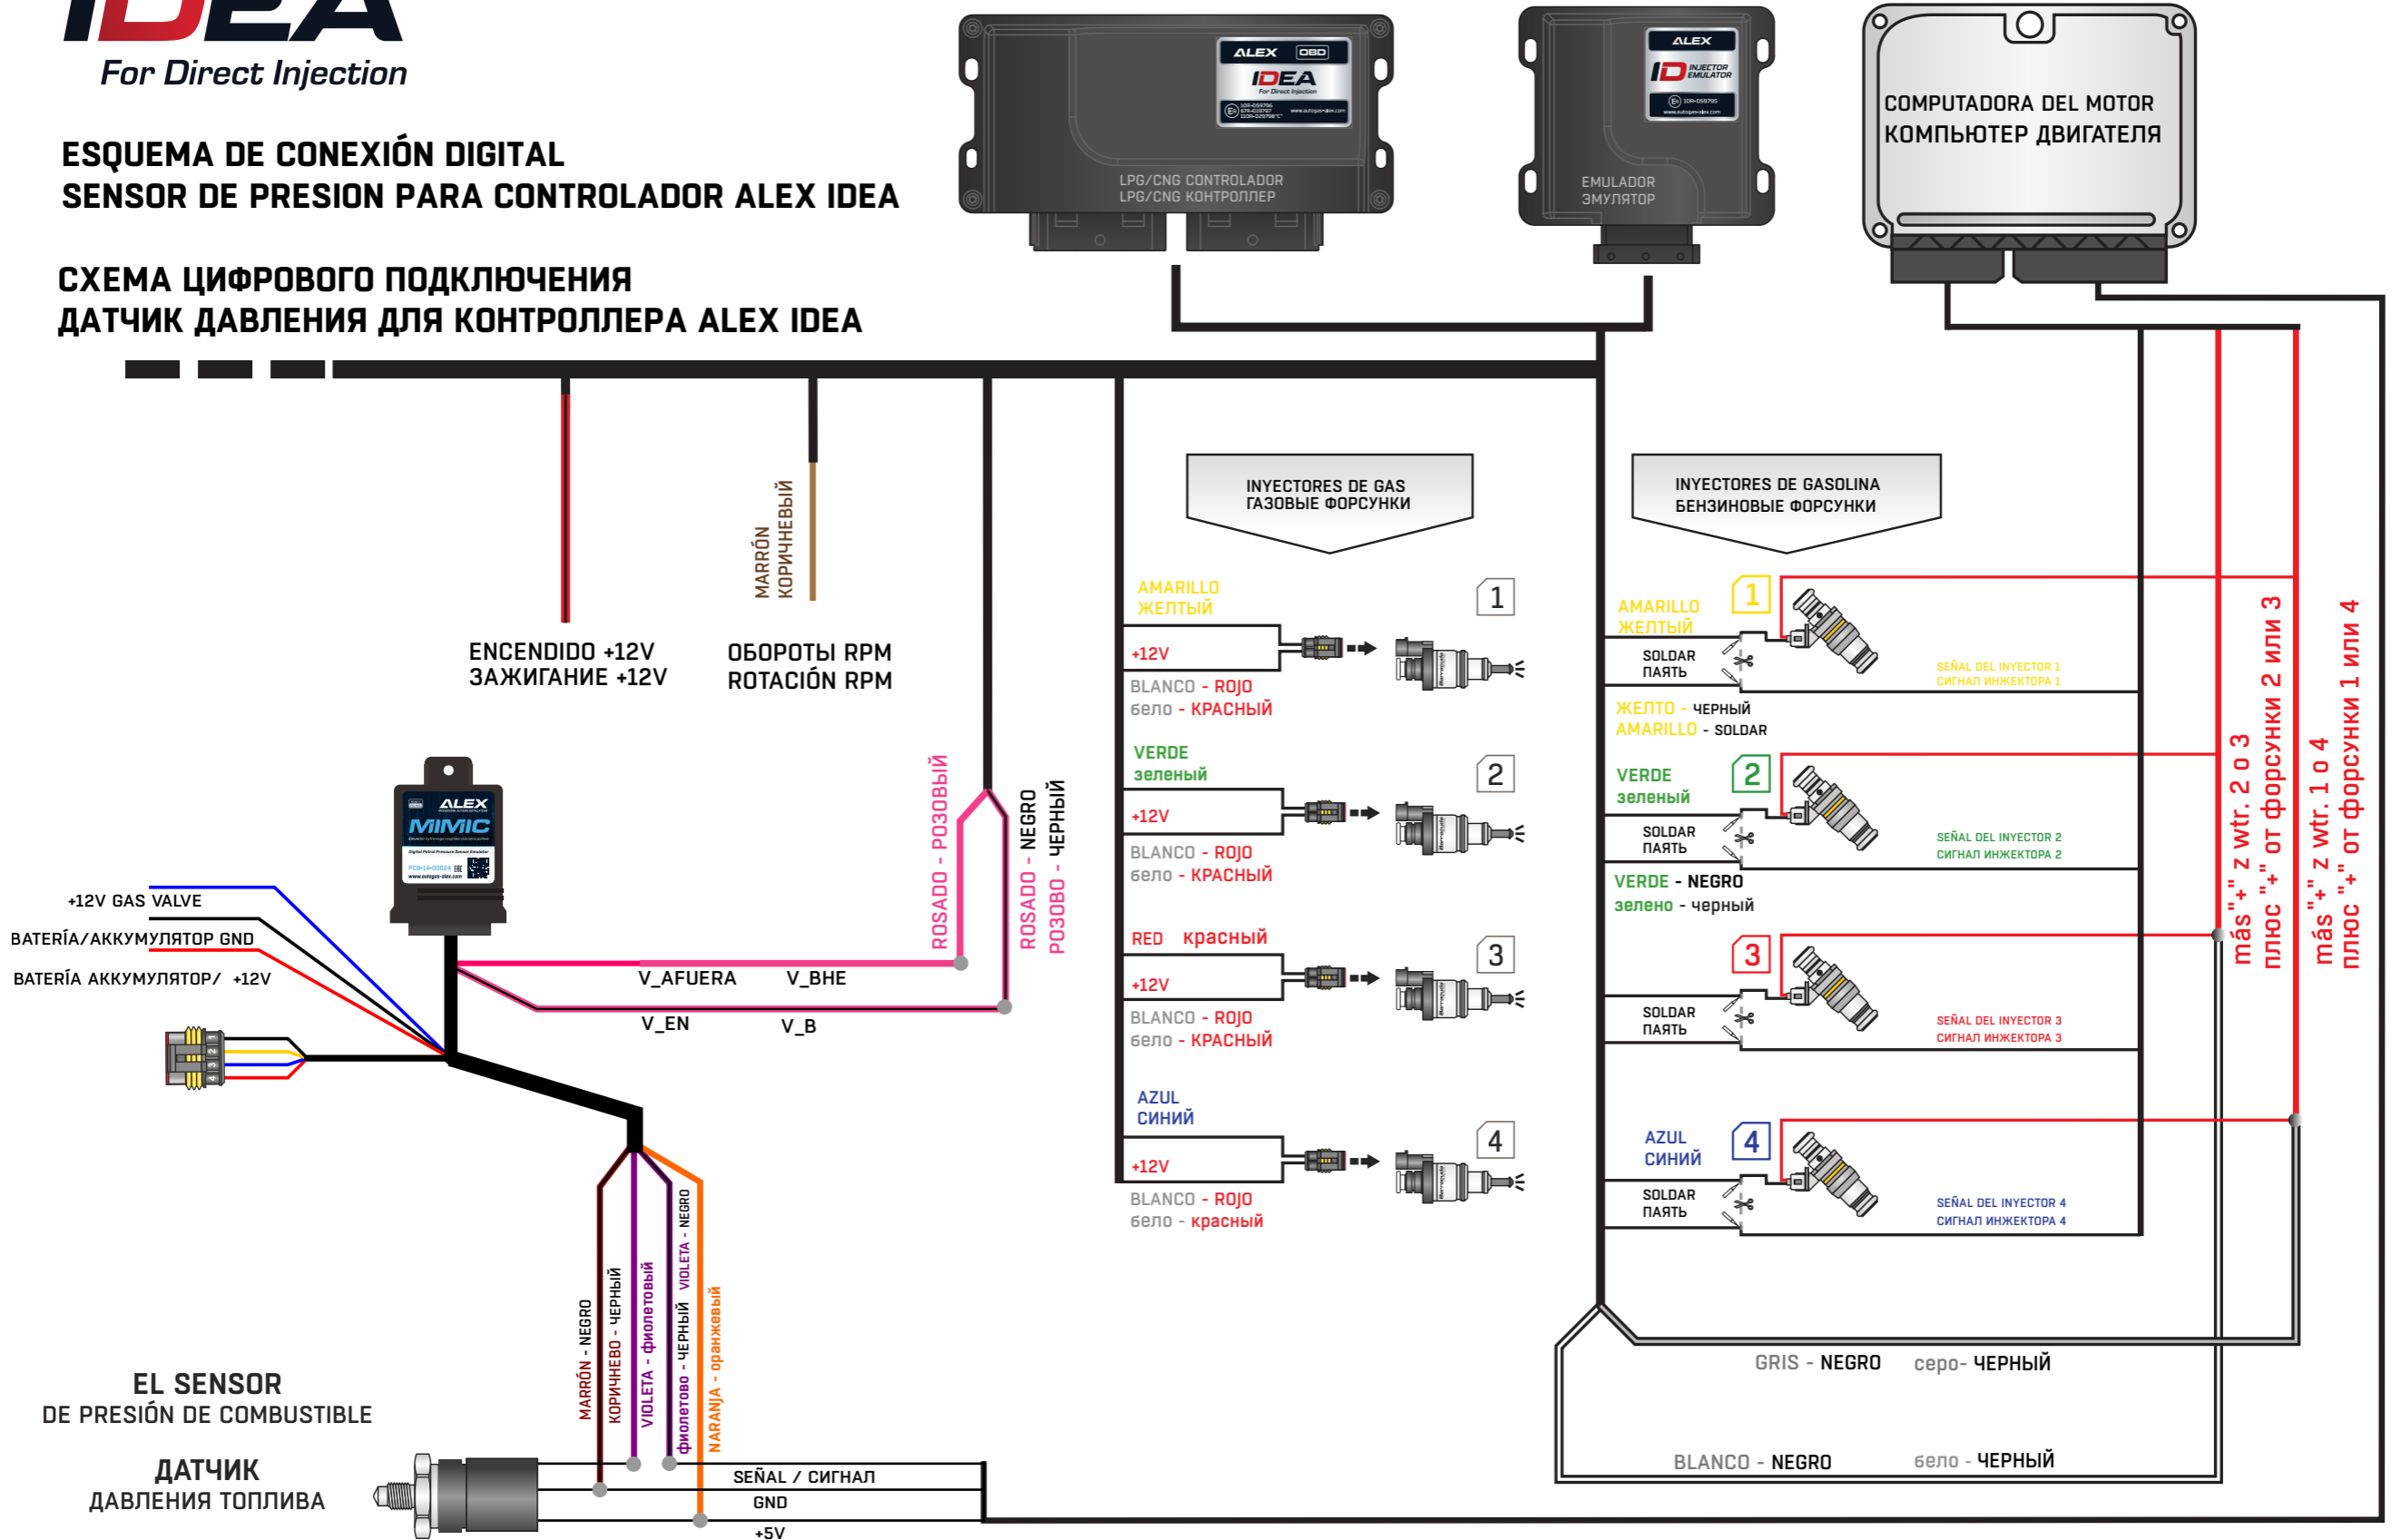

ESQUEMA DE CONEXIÓN DIGITAL SENSOR DE PRESION PARA CONTROLADOR ALEX IDEA

СХЕМА ЦИФРОВОГО ПОДКЛЮЧЕНИЯ ДАТЧИК ДАВЛЕНИЯ ДЛЯ КОНТРОЛЛЕРА ALEX IDEA

ES **ESQUEMA DE CONEXIÓN DEL EMULADOR ALEX MIMIC A LA INSTALACIÓN ALEX OPTIMA EXPERT**

RU **СХЕМА ПОДКЛЮЧЕНИЯ ЭМУЛЯТОРА ALEX MIMIC К УСТАНОВКЕ ALEX OPTIMA EXPERT**